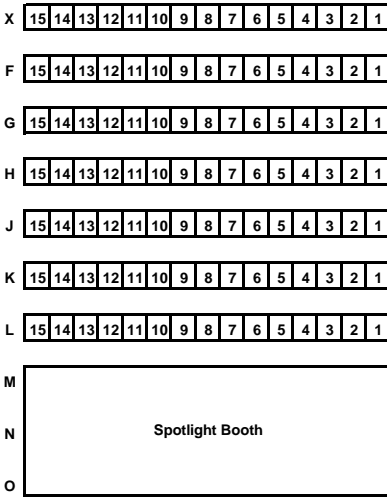

McMahon Memorial Auditorium - Upstairs

798 Seats

Left Loge (LL - 33)

A
B
C
D
E

Left Center Loge (LCL - 65)

A
B
C
D
E

Center Loge (CL - 75)

A
B
C
D
E

Right Center Loge (RCL - 65)

A
B
C
D
E

Right Loge (RL - 33)

Left Balcony (LB - 134)

X
F
G
H
J
K
L
M
N
O

Left Center Balcony (LCB - 82)

X
F
G
H
J
K
L
M
N
O

Center Balcony (CB 105)