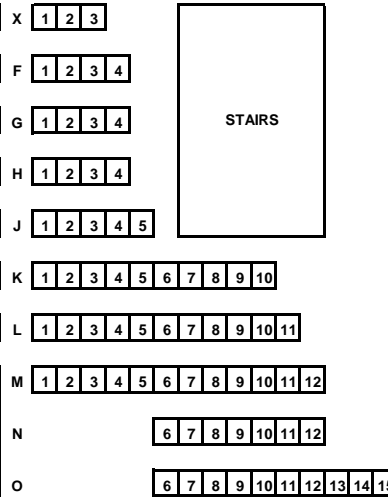

McMahon Memorial Auditorium - Upstairs

798 Seats

Left Loge (LL - 33)

A
B
C
D
E

Left Center Loge (LCL - 65)

A
B
C
D
E

Center Loge (CL - 75)

A
B
C
D
E

Right Center Loge (RCL - 65)

A
B
C
D
E

Right Loge (RL - 33)

Left Balcony (LB - 134)

X
F
G
H
J
K
L
M
N
O

Left Center Balcony (LCB - 82)

X
F
G
H
J
K
L
M
N
O

Center Balcony (CB 105)

X
F
G
H
J
K
L
M
N
O

Right Center Balcony (RCB - 72)

X
F
G
H
J
K
L
M
N
O

Right Balcony (RB - 134)