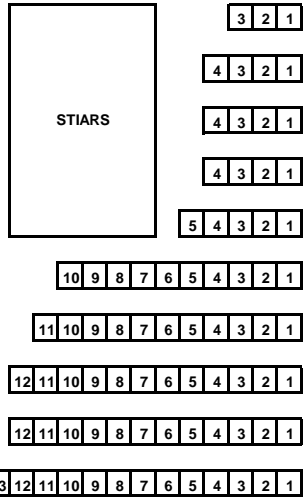

McMahon Memorial Auditorium - Upstairs

798 Seats

Left Loge (LL - 33)

A
B
C
D
E

Left Center Loge (LCL - 65)

A
B
C
D
E

Center Loge (CL - 75)

A
B
C
D
E

Right Center Loge (RCL - 65)

A
B
C
D
E

Right Loge (RL - 33)

Left Balcony (LB - 134)

X
F
G
H
J
K
L
M
N
O

Left Center Balcony (LCB - 82)

X
F
G
H
J
K
L
M
N
O

Center Balcony (CB 105)

X
F
G
H
J
K
L
M
N
O

Right Center Balcony (RCB - 72)

X
F
G
H
J
K
L
M
N
O

Right Balcony (RB - 134)